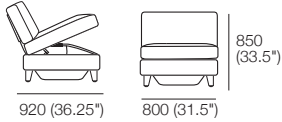

S Chair
(S Square + Back)