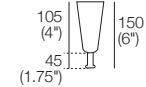

**SMART Pocket Accessory**  
**Arm Table CRES**

**SMART Pocket Accessory**  
**Arm Charge Table CRES**

**Platform Table CRES**

**Platform Table REC**  
Depth 800

**Angled Leg**  
(STD)

**Adjustable Leg**  
(Optional)