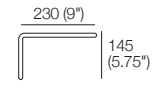

Bed Bracket